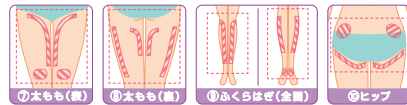

ヨガとの 相乗効果で

ダイエットするなら ハイパーナイフ

まずはお試し体験

70分体験コース
2,778円 (税込 3,000円)

所要時間は70分(お着替え&ご説明30分+ご希望の4箇所への施術40分)となります。LAVAでハイパーナイフを初めて受けていただく方が対象です。

上半身コースまたは、下半身コースからお選びいただけます。

上半身コース

下図①～⑥から、お好きな4パーツをお選びください。

下半身コース

下図⑦～⑩の4パーツを施術いたします。

LAVAの施術専門スタッフ ビューティコンシェルジュが
あなたのお悩みを全力でサポート!1回の施術でスッキリ体験!!

ご予約方法

●実施店舗の店頭またはコールセンターで
受付けます。

0570-00-4515

【受付時間】平日8:30~21:00/土日祝8:30~18:00

※LAVAコールセンターまでの通話料が発生いたします。